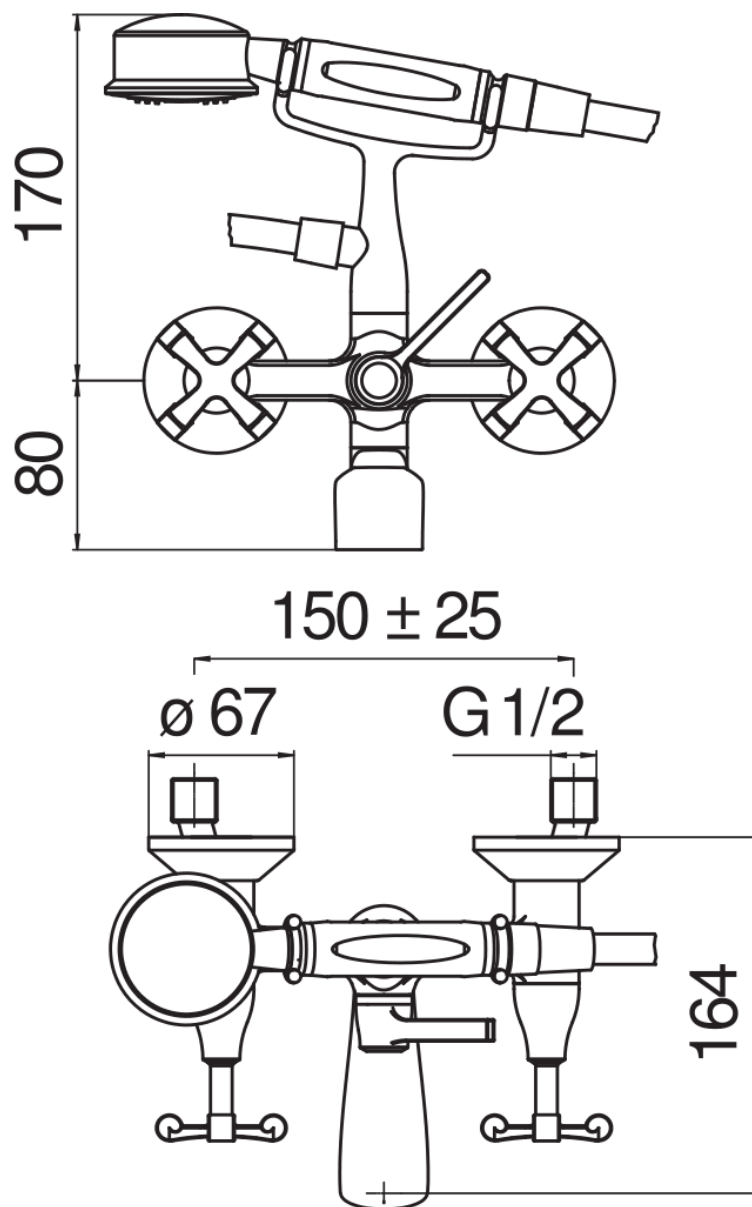

SPECIFICHE

Gruppo esterno con set doccia

Chrome

Deviatore manuale

Supporto doccetta fisso

Doccetta monogetto e flessibile 150 cm

Imballo: 38,5 x 24 x 13,9 cm / 0,01284 m³ / 3,4 kg

CERTIFICAZIONI

BELGAQUA

DIAGRAMMA DI PORTATA: ACQUA CALDA/FREDDA

DIAGRAMMA DI PORTATA: ACQUA MISCELATA