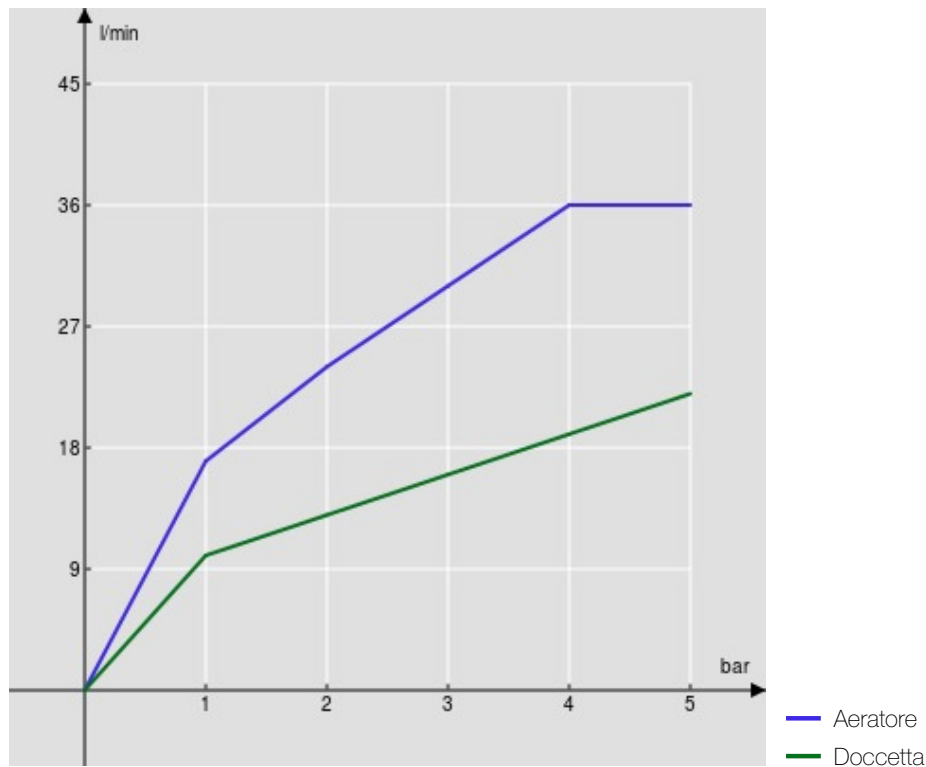

SPECIFICHE

Gruppo esterno con set doccia

Chrome

Deviatore manuale

Supporto doccetta fisso

Doccetta monogetto e flessibile 150 cm

Imballo: 38,5 x 24 x 13,9 cm / 0,01284 m³ / 3,4 kg

CERTIFICAZIONI

BELGAQUA

DIAGRAMMA DI PORTATA: ACQUA CALDA/FREDDA

DIAGRAMMA DI PORTATA: ACQUA MISCELATA